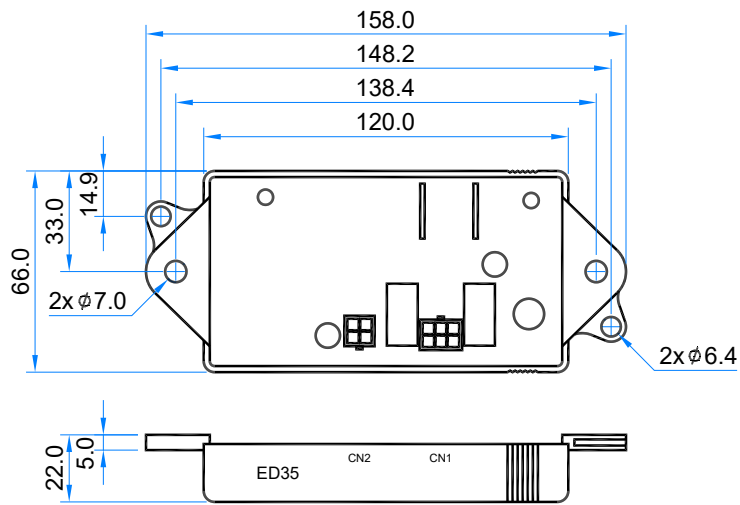

ED35

电焊机发电机组提速器

适用于 Denyo 280SS 电焊机

相容于 Denyo ND-30、ND-35

ED35
www.kutai.com.tw

图示与尺寸

Unit : mm

接线图